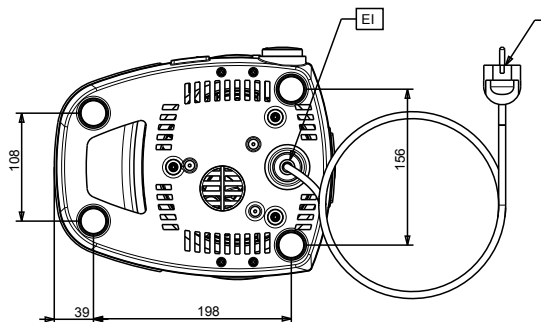

Goedkeuring _____

Front aanzicht

Zij aanzicht

Boven aanzicht

Elektra

| | |
|---------------------------------|----------------------|
| Voltage | |
| 560018 (LOLA3) | 220-240 V/1 ph/50 Hz |
| Elektrisch max. vermogen | 0.85 kW |
| Stekker type | CE-SCHUKO |

Algemene gegevens

| | |
|------------------------------------|--------|
| Externe afmetingen, lengte | 233 mm |
| Externe afmetingen, breedte | 281 mm |
| Externe afmetingen, hoogte | 436 mm |
| Gewicht, netto | 5.2 kg |