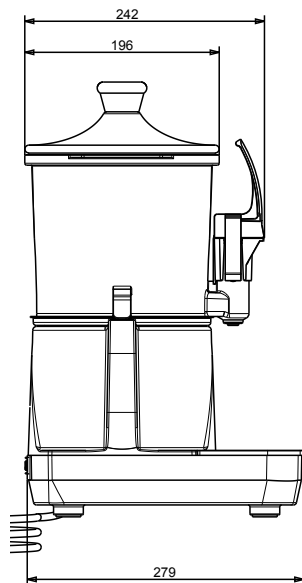

Elektra

Voltage	
560018 (LOLA3)	220-240 V/1 ph/50 Hz
Elektrisch max. vermogen	0.85 kW
Stekker type	CE-SCHUKO

Algemene gegevens

Externe afmetingen, lengte	233 mm
Externe afmetingen, breedte	281 mm
Externe afmetingen, hoogte	436 mm
Gewicht, netto	5.2 kg