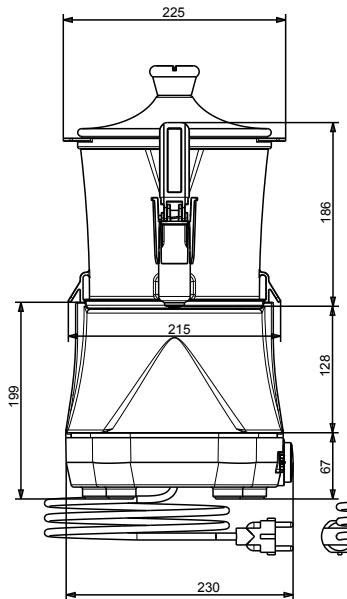

Front aanzicht

Zij aanzicht